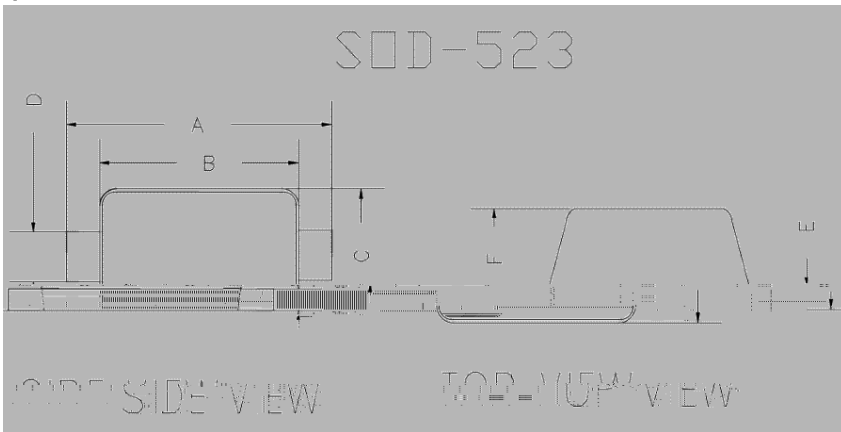

CfXYf]b[-bZcf aUh]cb'

DF9:9F98'D#B'

D57?:B;''

C i h] bY' 8] a Ybg] cbg''

DIMENSIONS				
DIM	INCHES		MM	
	MIN	MAX	MIN	MAX
A	0.059	0.067	1.500	1.700
B	0.043	0.051	1.100	1.300
C	0.028	0.035	0.700	0.900
D	0.016	0.014	0.250	0.350
E	0.002	0.008	0.050	0.200
W	0.020	0.028	0.500	0.700